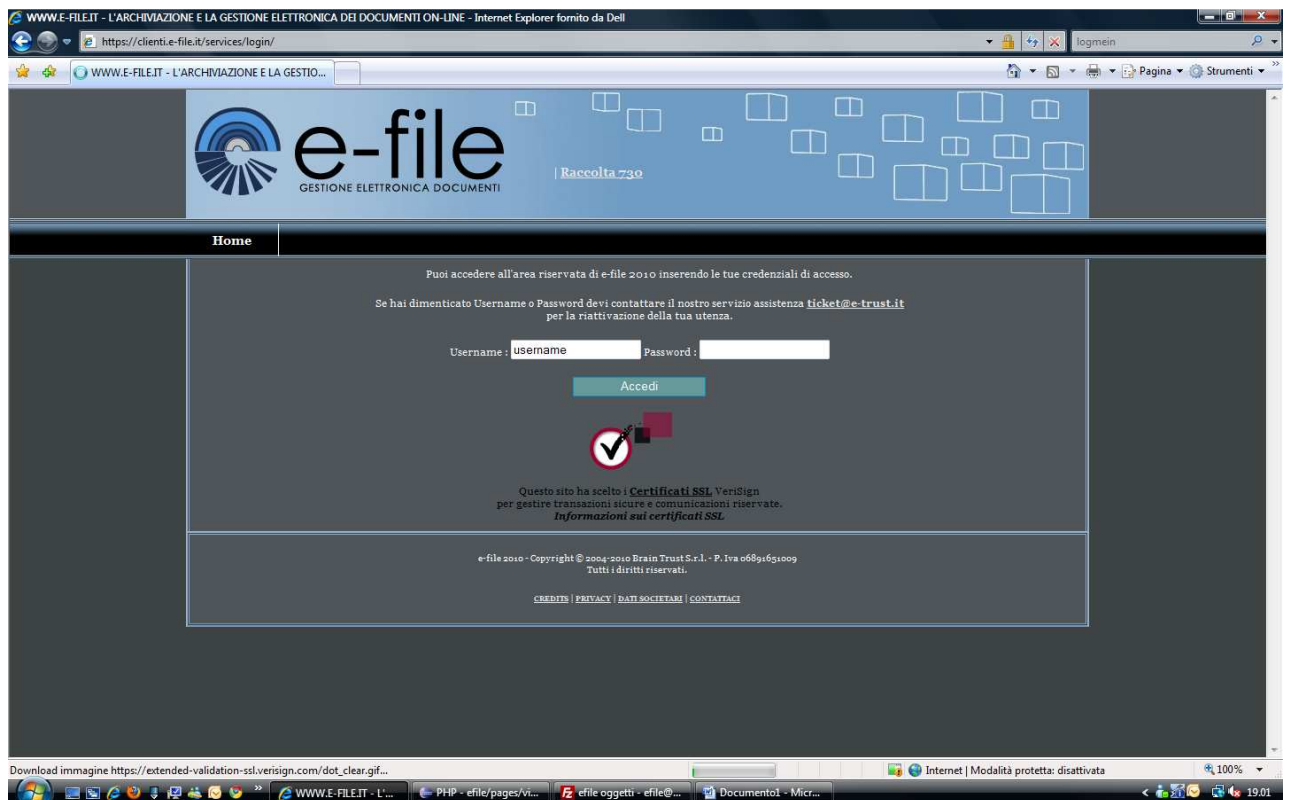

ACCESSO PER I SOLI UTENTI REGISTRATI ALL'AREA RISERVATA SERVIZIO E-FILE 2010

1. DIGITARE L'INDIRIZZO DEL NOSTRO SITO WEB WWW.E-FILE.IT
2. CLICCARE SUL MENU IN ALTO **SERVIZIO E-FILE**

3. DIGITARE LE PROPRIE CREDENZIALI DI ACCESSO

ACCESSO PER I SOLI UTENTI REGISTRATI ALL'AREA RISERVATA SITO PUBBLICO E-FILE 2010

1. DIGITARE L'INDIRIZZO DEL NOSTRO SITO WEB WWW.E-FILE.IT
2. CLICCARE SUL MENU IN ALTO **UTENTI REGISTRATI**

4. DIGITARE LE PROPRIE CREDENZIALI DI ACCESSO INSERITE AL MOMENTO DELLA REGISTRAZIONE