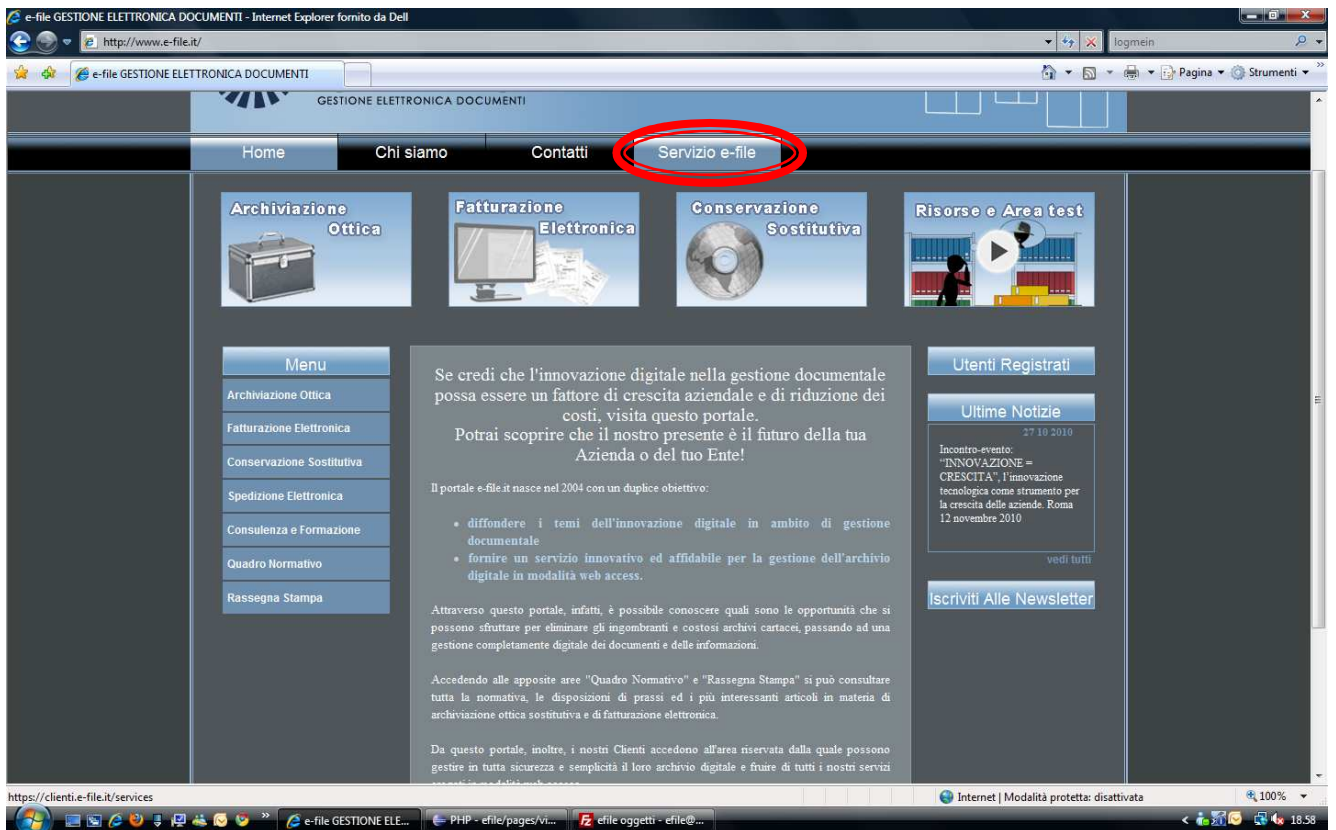

ACCESSO PER I SOLI UTENTI REGISTRATI ALL'AREA RISERVATA SERVIZIO E-FILE 2010

1. DIGITARE L'INDIRIZZO DEL NOSTRO SITO WEB WWW.E-FILE.IT
2. CLICCARE SUL MENU IN ALTO **SERVIZIO E-FILE**

3. DIGITARE LE PROPRIE CREDENZIALI DI ACCESSO

ACCESSO PER I SOLI UTENTI REGISTRATI ALL'AREA RISERVATA SITO PUBBLICO E-FILE 2010

1. DIGITARE L'INDIRIZZO DEL NOSTRO SITO WEB WWW.E-FILE.IT
2. CLICCARE SUL MENU IN ALTO **UTENTI REGISTRATI**

4. DIGITARE LE PROPRIE CREDENZIALI DI ACCESSO INSERITE AL MOMENTO DELLA REGISTRAZIONE